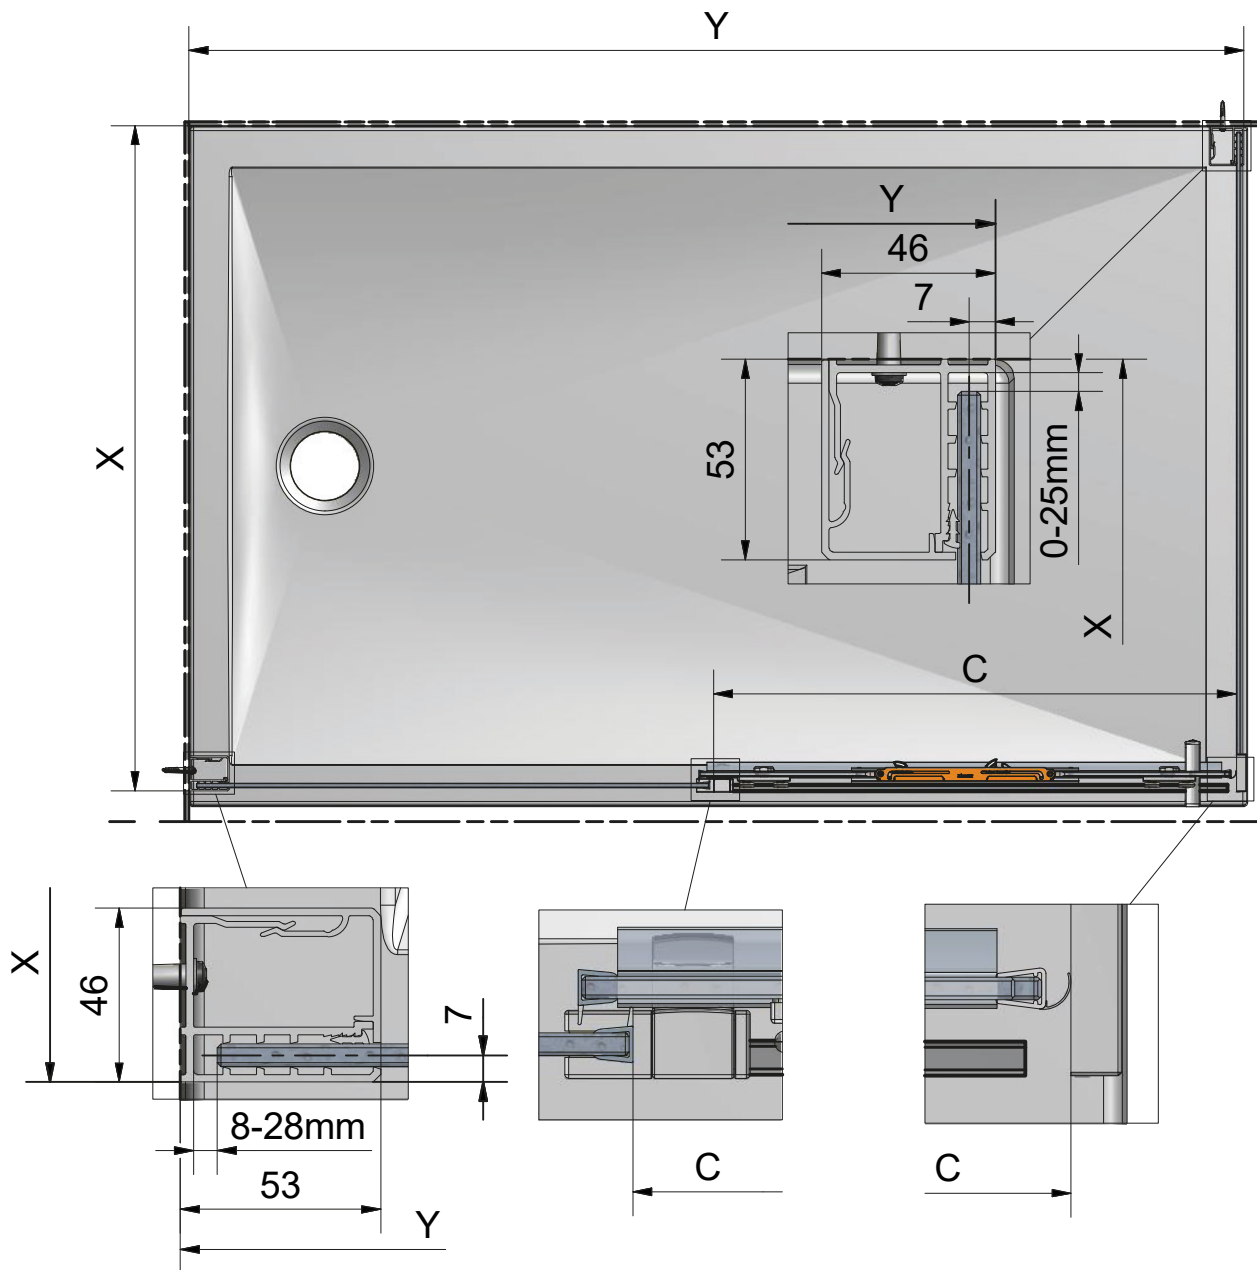

1. V327			2. V328		
SIZE	GLASS	SPARE PART	SIZE	GLASS	SPARE PART
1000	clear glass	ND03-1008-02	1000	clear glass	ND02-0990-02
1100	clear glass	ND03-1009-02	1100	clear glass	ND02-0991-02
1200	clear glass	ND03-1010-02	1200	clear glass	ND02-0992-02
1300	clear glass	ND03-1011-02	1300	clear glass	ND02-0993-02
1400	clear glass	ND03-1012-02	1400	clear glass	ND02-0994-02
1500	clear glass	ND03-1013-02	1500	clear glass	ND02-0995-02
1600	clear glass	ND03-1014-02	1600	clear glass	ND02-0996-02
1700	clear glass	ND03-1015-02	1700	clear glass	ND02-0997-02
1800	clear glass	ND03-1016-02	1800	clear glass	ND02-0998-02

MI D2L / MI D2R

MI D2L / MI D2R

MI D2L/MI D2R		
TYPE	C (mm)	Y (mm)
1000	400	970-1010
1100	450	1070-1110
1200	500	1170-1210
1300	550	1270-1310
1400	600	1370-1410
1500	650	1470-1510
1600	700	1570-1610
1700	750	1670-1710
1800	800	1770-1810

MI D2L / MI D2R + MI FX2

MI D2L/MI D2R		
TYPE	C (mm)	Y (mm)
1000	400	980-1020
1100	450	1080-1120
1200	500	1180-1220
1300	550	1280-1320
1400	600	1380-1420
1500	650	1480-1520
1600	700	1580-1620
1700	750	1680-1720
1800	800	1780-1820

MI FX2	
TYPE	X (mm)
750	725-750
800	775-800
900	875-900
1000	975-1000
1100	1075-1100
1200	1175-1200

Next step in instructions is for left installation
(for right installation - proceed in a mirror image)