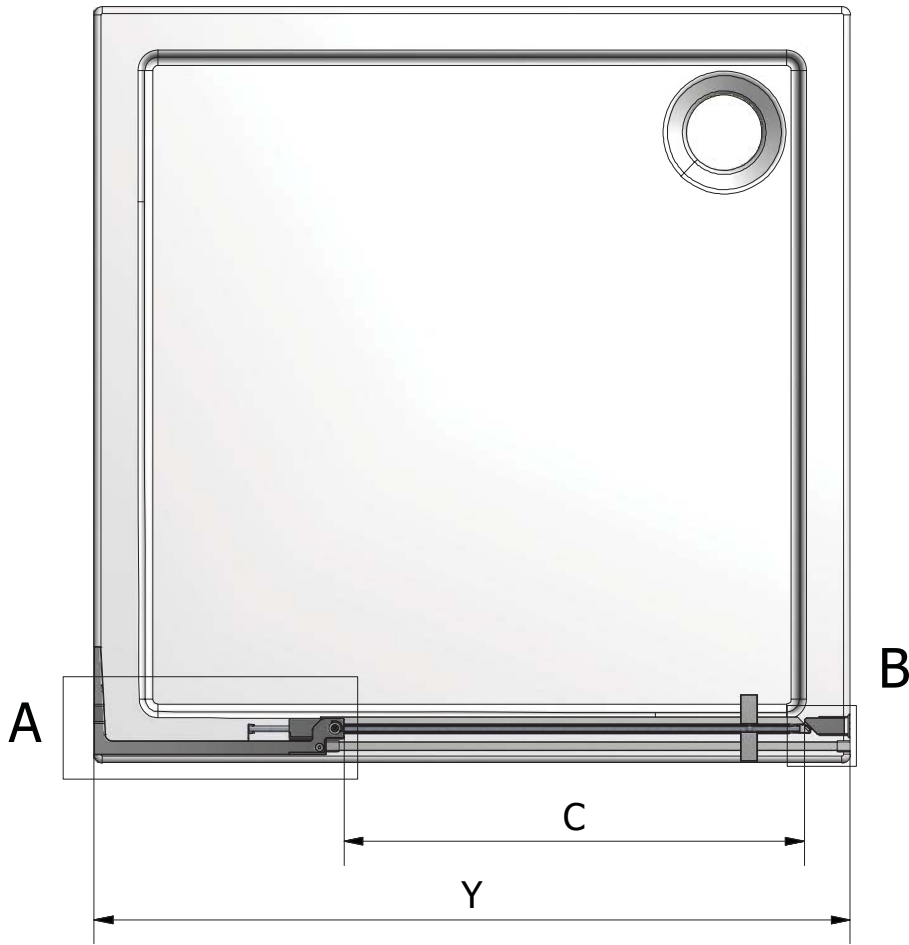

GDO1N+GZN

GDO1N + GZN (Id. 191-0000000-00)		
Size [mm]	Y	Entrance size C [mm]
700-800	685-785	332-432
800-900	785-885	432-532
900-1000	885-985	532-632
1000-1100	985-1085	632-732
1100-1200	1085-1185	732-832