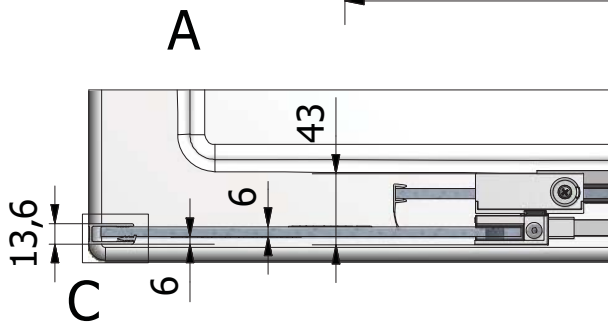

GDO1N+GZN

GDO1N + GZN (Id. 191-0000000-00)		
Size [mm]	Y	Entrance size C [mm]
700-800	685-785	332-432
800-900	785-885	432-532
900-1000	885-985	532-632
1000-1100	985-1085	632-732
1100-1200	1085-1185	732-832