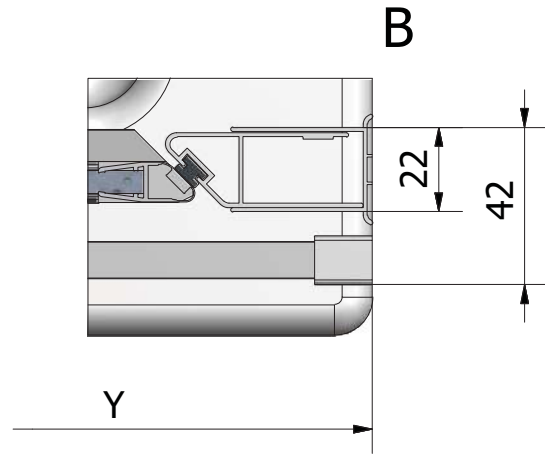

GDO1N+GZN

GDO1N + GZN (Id. 191-0000000-00)		
Size [mm]	Y	Entrance size C [mm]
700-800	685-785	332-432
800-900	785-885	432-532
900-1000	885-985	532-632
1000-1100	985-1085	632-732
1100-1200	1085-1185	732-832