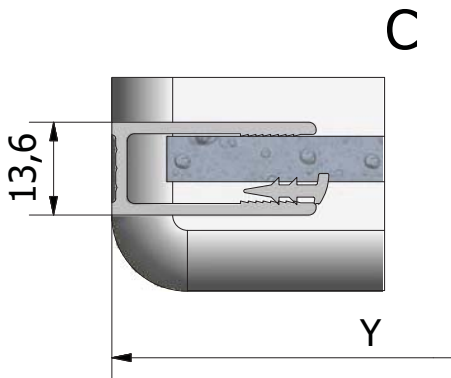

GDO1N+GZN

GDO1N + GZN (Id. 191-0000000-00)		
Size [mm]	Y	Entrance size C [mm]
700-800	685-785	332-432
800-900	785-885	432-532
900-1000	885-985	532-632
1000-1100	985-1085	632-732
1100-1200	1085-1185	732-832