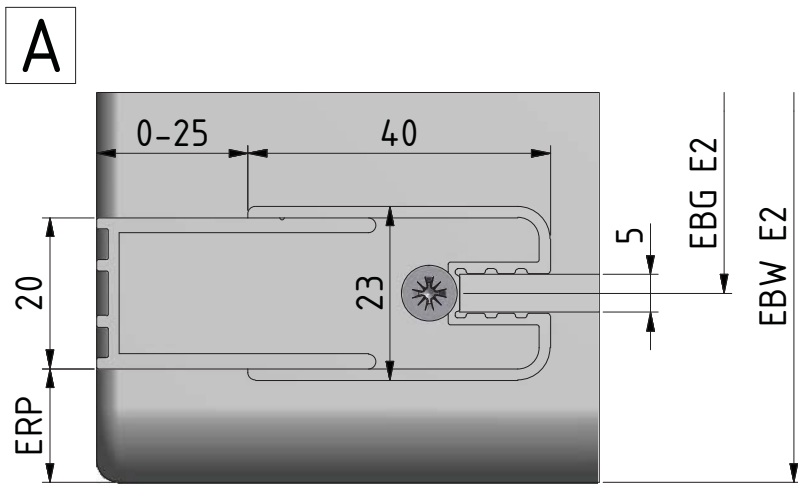

SW1S + E2

TYP	SW1S		E2		ERP
	EBG (MIN-MAX)	EBW (MIN-MAX)	EBG (MIN-MAX)	EBW (MIN-MAX)	
750	705-730	730-755	708-733	733-758	15
800	755-780	780-805	758-783	783-808	15
900	855-880	880-905	858-883	883-908	15
1000	955-980	980-1005	958-983	983-1008	15