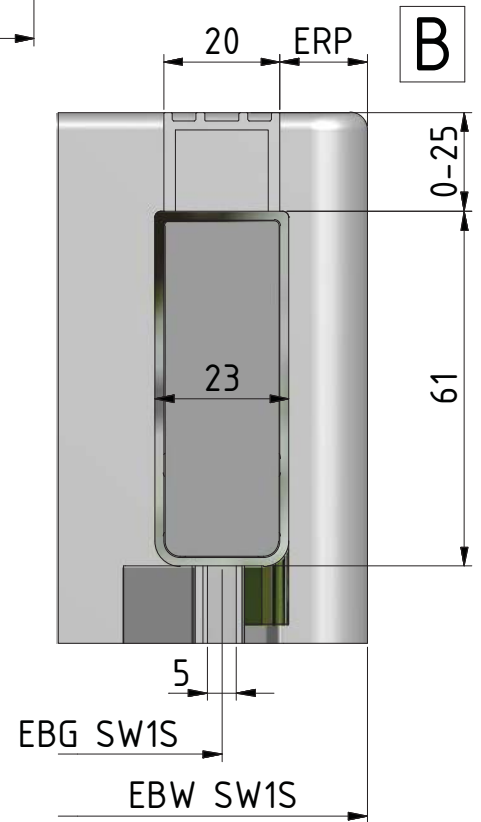

SW1S + E2

TYP	SW1S		E2		ERP
	EBG (MIN-MAX)	EBW (MIN-MAX)	EBG (MIN-MAX)	EBW (MIN-MAX)	
750	705-730	730-755	708-733	733-758	15
800	755-780	780-805	758-783	783-808	15
900	855-880	880-905	858-883	883-908	15
1000	955-980	980-1005	958-983	983-1008	15