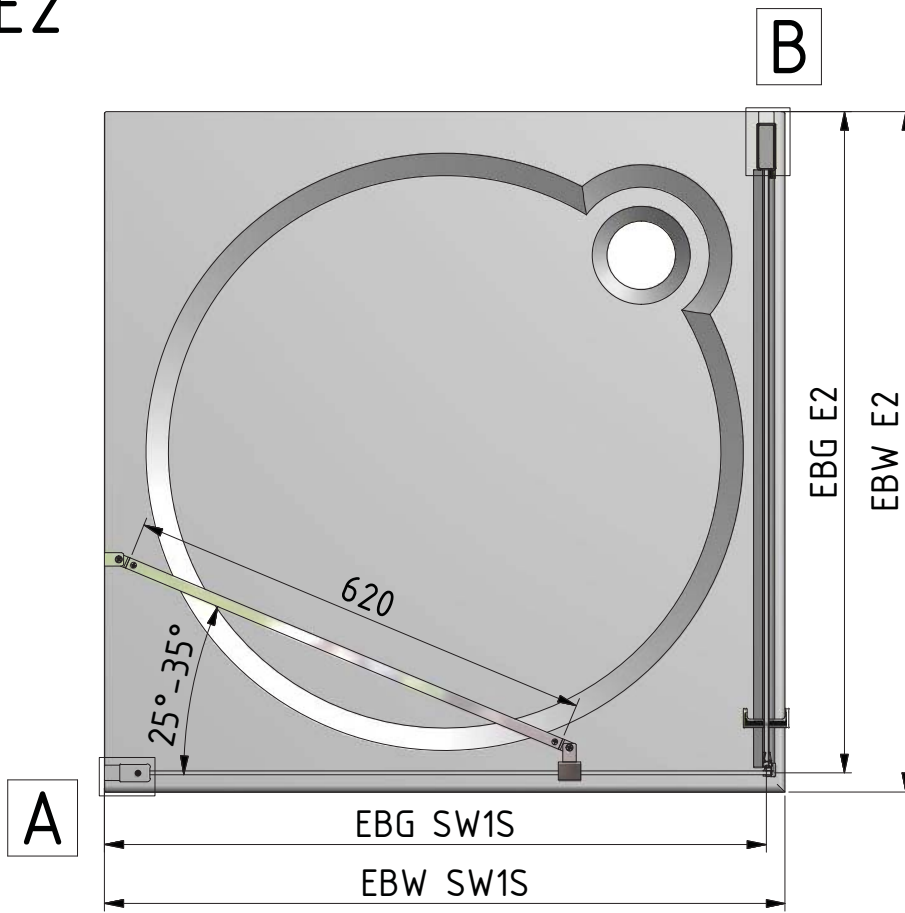

SW1S + E2

TYP	SW1S		E2		ERP
	EBG (MIN-MAX)	EBW (MIN-MAX)	EBG (MIN-MAX)	EBW (MIN-MAX)	
750	705-730	730-755	708-733	733-758	15
800	755-780	780-805	758-783	783-808	15
900	855-880	880-905	858-883	883-908	15
1000	955-980	980-1005	958-983	983-1008	15